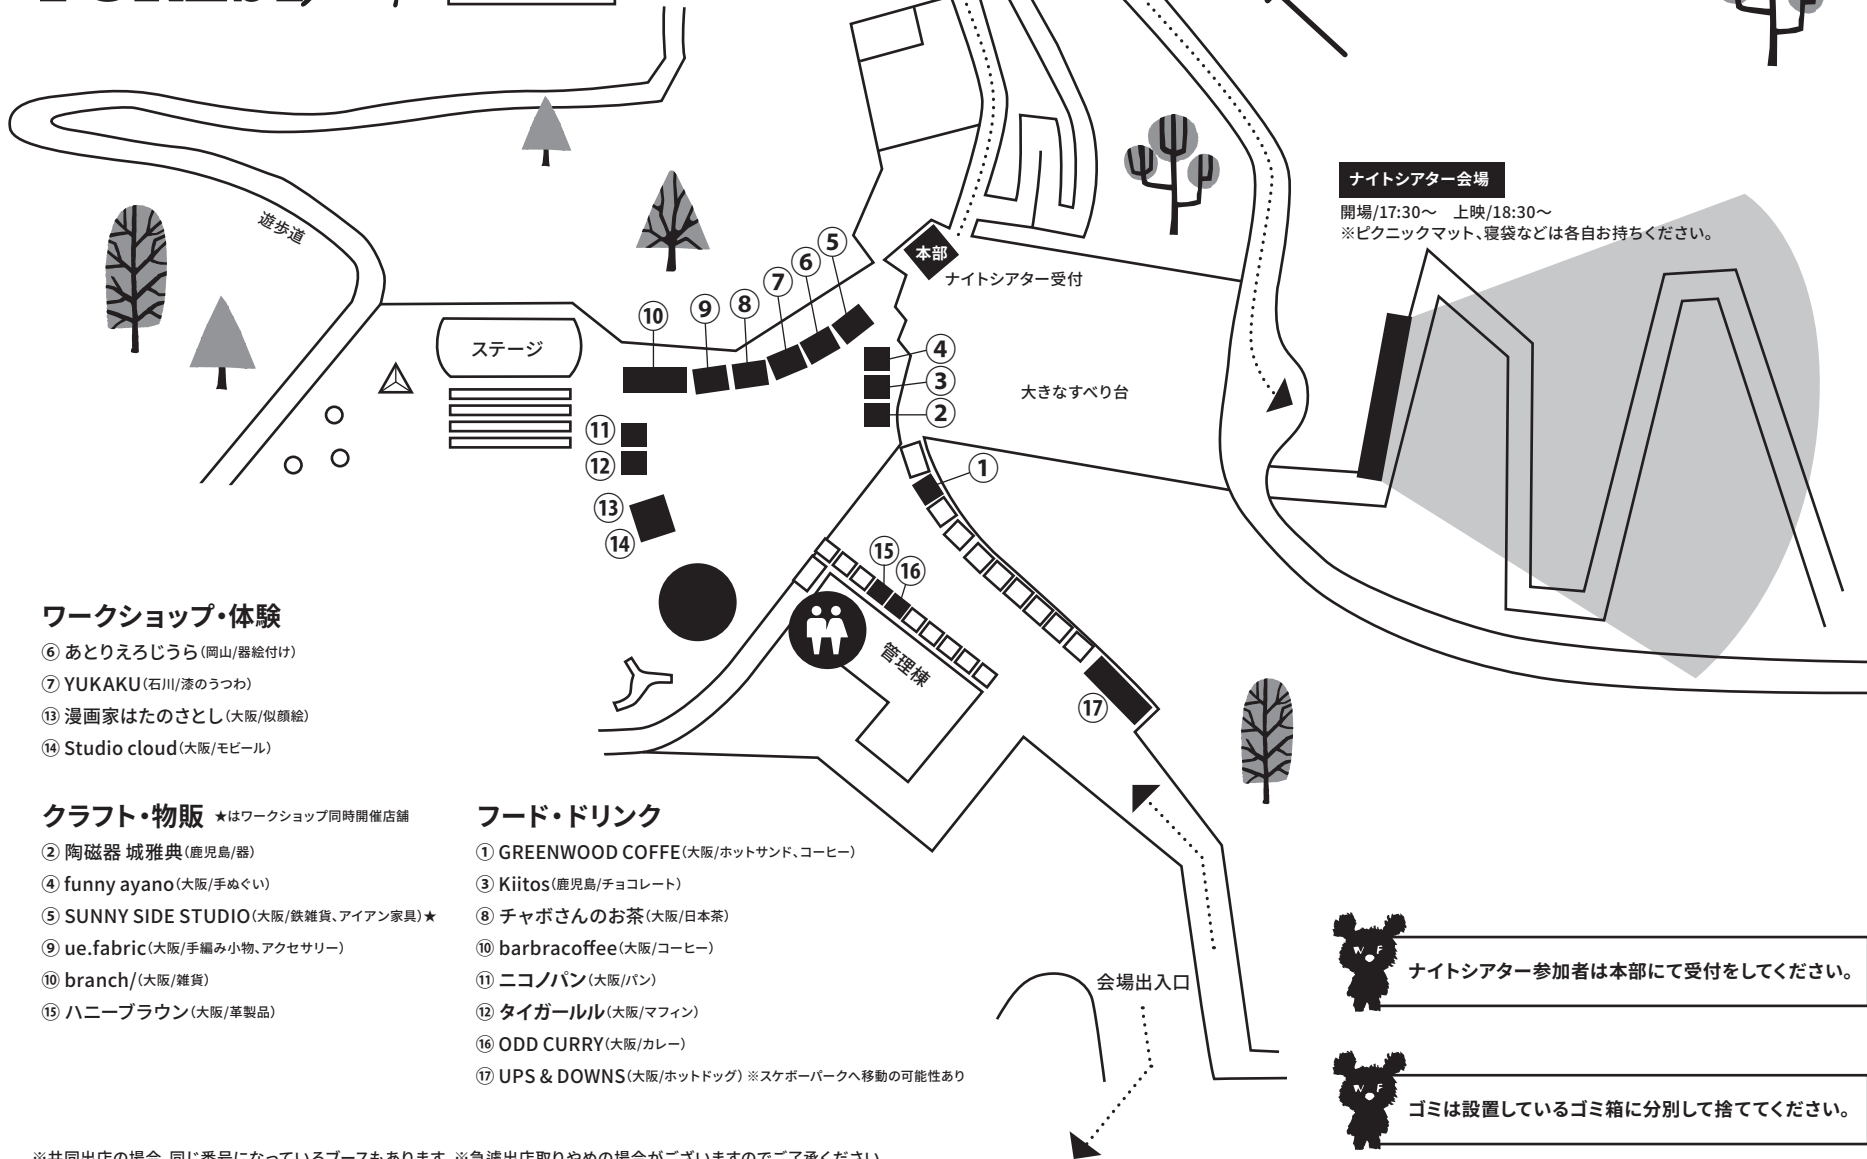

WONDER FOREST 2019

10/26 (sat)

会場マップ

ナイトシアター会場

開場/17:30～ 上映/18:30～
※ピクニックマット、寝袋などは各自お持ちください。

ワークショップ・体験

- ⑥ あとりえろじうら (岡山/器絵付け)
- ⑦ YUKAKU (石川/漆のうつわ)
- ⑬ 漫画家はたのさとし (大阪/似顔絵)
- ⑭ Studio cloud (大阪/モビール)

クラフト・物販 ★はワークショップ同時開催店舗

- ② 陶磁器 城雅典 (鹿児島/器)
- ④ funny ayano (大阪/手ぬぐい)
- ⑤ SUNNY SIDE STUDIO (大阪/鉄雑貨、アイアン家具)★
- ⑨ ue.fabric (大阪/手織み小物、アクセサリー)
- ⑩ branch/ (大阪/雑貨)
- ⑮ ハニーブラウン (大阪/革製品)

フード・ドリンク

- ① GREENWOOD COFFE (大阪/ホットサンド、コーヒー)
- ③ Kiitos (鹿児島/チョコレート)
- ⑧ チャボさんのお茶 (大阪/日本茶)
- ⑩ barbracoffee (大阪/コーヒー)
- ⑪ ニコノパン (大阪/パン)
- ⑫ タイガールル (大阪/マフィン)
- ⑬ ODD CURRY (大阪/カレー)
- ⑰ UPS & DOWNS (大阪/ホットドッグ) ※スケボーパークへ移動の可能性あり

※共同出店の場合、同じ番号になっているブースもあります。※急遽出店取りやめの場合がございますのでご了承ください。

ナイトシアター参加者は本部にて受付をしてください。

ゴミは設置しているゴミ箱に分別して捨ててください。